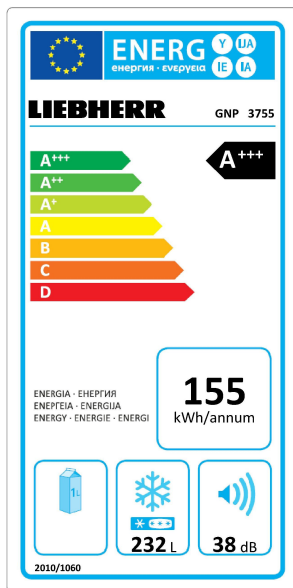

FrostSafe

De rondom gesloten diepvriesladen met transparante voorzijde zijn extra hoog en uitneembaar. Daarmee garanderen zij een optimaal zicht op de producten in de lade. Iedere lade heeft 2 handgrepen waarmee de lade veilig kan worden uitgenomen.

SuperFrost automaat

De tijdgestuurde SuperFrost automaat zorgt voor een temperatuurdaling naar -32°C zodat producten snel en met behoud van vitamines worden ingevroren. Na een vast aantal uren schakelt de SuperFrost automatisch uit en wordt de ingestelde temperatuur weer aangehouden.

Tot einde voorraad!

Eigenschappen:

Alarm bij geopende deur	ja
Bediening op afstand	ja
Bewaartijd bij stroomuitval	20 h
Breedte	60 cm
Diepte	66.5 cm
Energieklasse	A+++
Geluidsniveau	38 dB(A)
Hoogte	165 cm
Ijsblokjesmaker	nee

Bovenstaande informatie is uitsluitend informatief/indicatief en aan wijziging onderhevig.

Invriescapaciteit	17 kg/24u
Kleur	Wit
Klimaatklasse	N (16-32°C)
Klimaatklasse	SN (10-32°C)
Klimaatklasse	ST (16-38°C)
Klimaatklasse	T (16-43°C)
Netto inhoud diepvriezer	232 Liter
No Frost	ja
Omkeerbare deur	ja
Super invriezen	ja
Aansluiting op waterleiding	nee
Jaarlijks elektrisch verbruik	155 kWh
Met slot	nee
Type diepvriezer	Kast
Aantal diepvriesladen	7